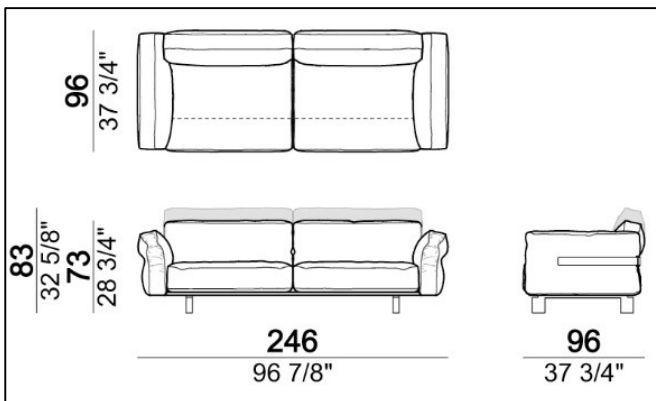

DIVANO CLOSE TO ME – ARKETIPO.

- **206 x 96 x H 83 cm – braccioli slim.**

- **224 x 96 x H 83 cm – braccioli large**

- **246 x 96 x H 83 cm – braccioli slim**

- **264 x 96 x H 83 cm – braccioli large**

- **286 x 96 x H 93 cm – braccioli slim**

- **304 x 96 x H 83 cm – braccioli large**