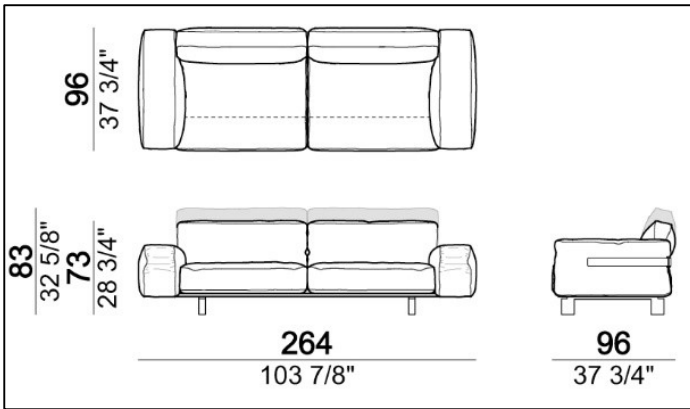

DIVANO CLOSE TO ME – ARKETIPO.

- **206 x 96 x H 83 cm – braccioli slim.**

- **224 x 96 x H 83 cm – braccioli large**

- **246 x 96 x H 83 cm – braccioli slim**

- **264 x 96 x H 83 cm – braccioli large**

- **286 x 96 x H 93 cm – braccioli slim**

- **304 x 96 x H 83 cm – braccioli large**