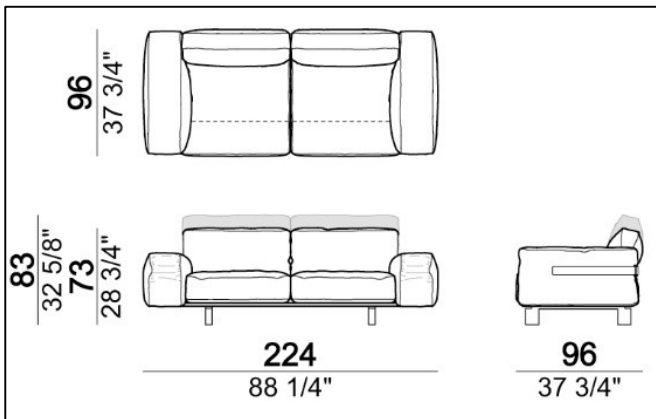

DIVANO CLOSE TO ME – ARKETIPO.

- **206 x 96 x H 83 cm – braccioli slim.**

- **224 x 96 x H 83 cm – braccioli large**

- **246 x 96 x H 83 cm – braccioli slim**

- **264 x 96 x H 83 cm – braccioli large**

- **286 x 96 x H 93 cm – braccioli slim**

- **304 x 96 x H 83 cm – braccioli large**