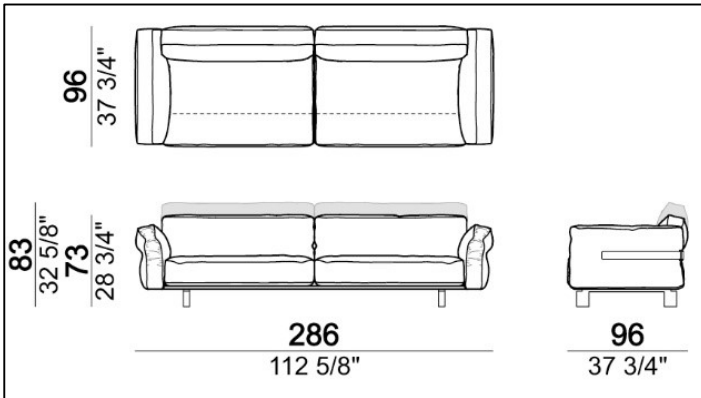

DIVANO CLOSE TO ME – ARKETIPO.

- **206 x 96 x H 83 cm – braccioli slim.**

- **224 x 96 x H 83 cm – braccioli large**

- **246 x 96 x H 83 cm – braccioli slim**

- **264 x 96 x H 83 cm – braccioli large**

- **286 x 96 x H 93 cm – braccioli slim**

- **304 x 96 x H 83 cm – braccioli large**