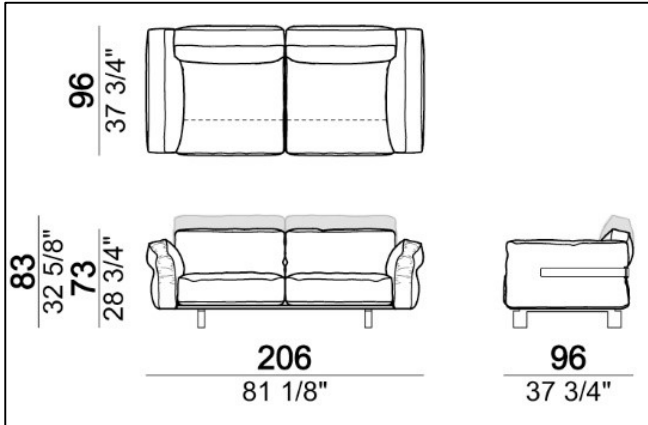

DIVANO CLOSE TO ME – ARKETIPO.

- **206 x 96 x H 83 cm – braccioli slim.**

- **224 x 96 x H 83 cm – braccioli large**

- **246 x 96 x H 83 cm – braccioli slim**

- **264 x 96 x H 83 cm – braccioli large**

- **286 x 96 x H 93 cm – braccioli slim**

- **304 x 96 x H 83 cm – braccioli large**